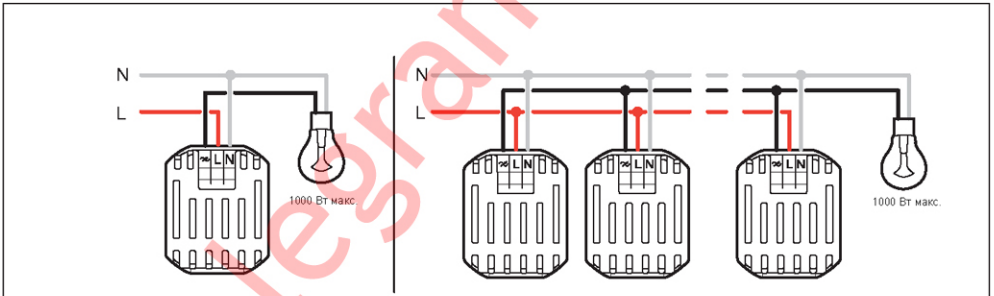

 100-240В 50/60 Гц	 Лампы накаливания	 Галогеновые лампы 220В	 Ферромагн. и электрон. трансформатор	 Люминисцентн. лампы	 Компактн. люминисцент. лампы	 ЭПРА	 Вентиляторы	 Реле
	230 В	1000 Вт	1000 Вт	500 ВА	500 ВА	500 ВА	500 ВА	100 ВА