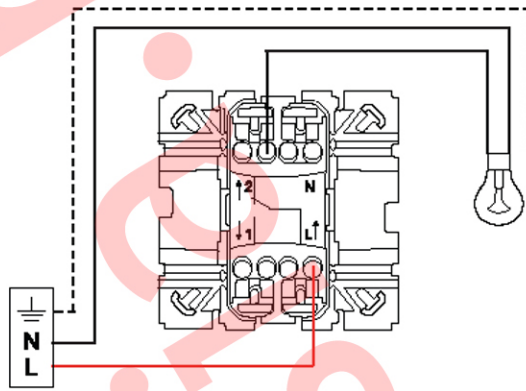

Схема подключения

Выключатель одноклавишный 10А
 Переключатель на 2 направления 10А
 Рычажный переключатель на 2 направления, 6А
 Нажимной переключатель на 2 направления, 6А
 Бесшумный переключатель на 2 направления, 6А

Лампы подсветки и индикации

Установка лампы подсветки для:

Выключатель одноклавишный с подсветкой 10А
 Переключатель на 2 направления с подсветкой 10А.

Установка лампы индикации для:

Переключатель на 2 направления с индикацией 10А

Схема управления нагрузкой из 2-х мест

Переключатель на 2 направления 10А
 Переключатель на 2 направления с подсветкой 10А.

Переключатель на 2 направления 10А
 Переключатель на 2 направления с подсветкой 10А.

Схема управления нагрузкой из 3-х и более мест

Переключатель на 2 направления 10А
 Переключатель на 2 направления с подсветкой 10А.

Промежуточный переключатель

Переключатель на 2 направления 10А
 Переключатель на 2 направления с подсветкой 10А.