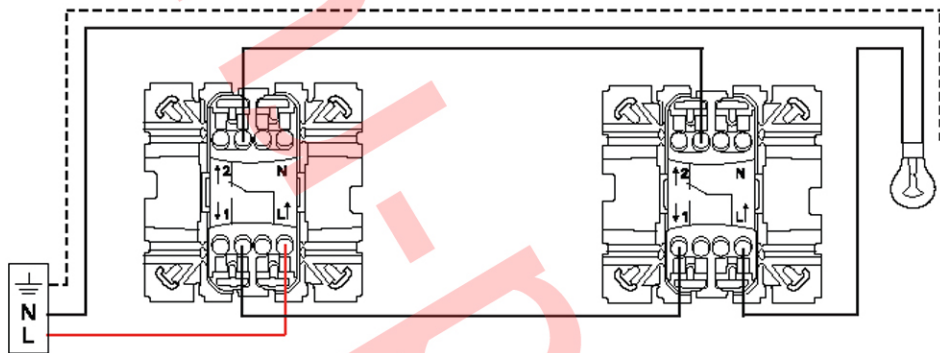

Лампы подсветки и индикации

Установка лампы подсветки для:

Выключатель одноклавишный с подсветкой 10А
 Переключатель на 2 направления с подсветкой 10А.

Установка лампы индикации для:

Переключатель на 2 направления с индикацией 10А

Схема управления нагрузкой из 2-х мест

Переключатель на 2 направления 10А
 Переключатель на 2 направления с подсветкой 10А.

Переключатель на 2 направления 10А
 Переключатель на 2 направления с подсветкой 10А.

Схема управления нагрузкой из 3-х и более мест

Переключатель на 2 направления 10А
 Переключатель на 2 направления с подсветкой 10А.

Промежуточный переключатель

Переключатель на 2 направления 10А
 Переключатель на 2 направления с подсветкой 10А.