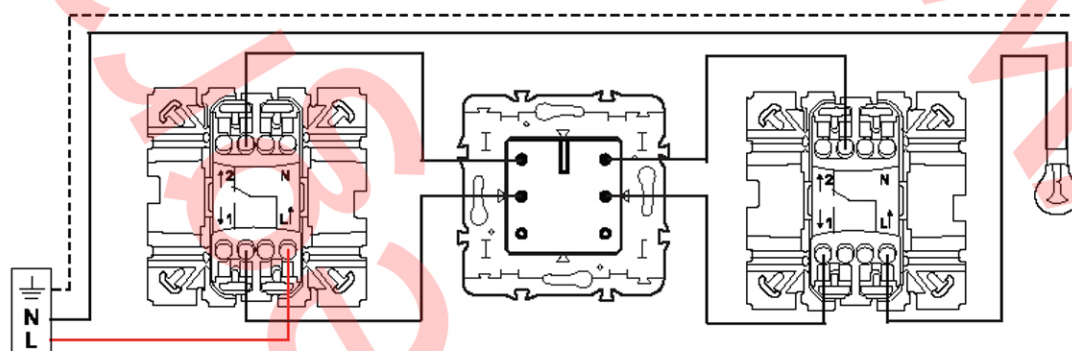

Лампы подсветки и индикации

Установка лампы подсветки для:

Выключатель одноклавишный с подсветкой 10А
 Переключатель на 2 направления с подсветкой 10А.

Установка лампы индикации для:

Переключатель на 2 направления с индикацией 10А

Схема управления нагрузкой из 2-х мест

Переключатель на 2 направления 10А
 Переключатель на 2 направления с подсветкой 10А.

Переключатель на 2 направления 10А
 Переключатель на 2 направления с подсветкой 10А.

Схема управления нагрузкой из 3-х и более мест

Переключатель на 2 направления 10А
 Переключатель на 2 направления с подсветкой 10А.

Промежуточный переключатель

Переключатель на 2 направления 10А
 Переключатель на 2 направления с подсветкой 10А.