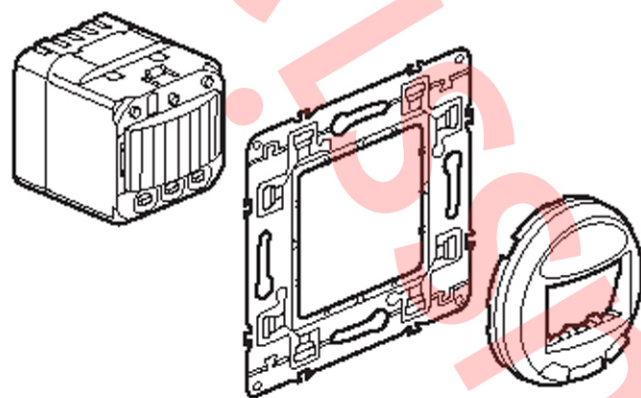

35° 100-240 V 50/60 Hz	 1 x 2,5 mm ² 2 x 1,5 mm ²	 			
240 V	Max.	400 W	400 W	400 VA	400 VA
	Min.	40 W	40 W	40 VA	40 VA
100 V	Max.	200 W	200 W	200 VA	200 VA
	Min.	40 W	40 W	40 VA	40 VA

Схема сборки изделия

Схема демонтажа изделия

Схема настройки изделия

Схемы установки

Рекомендуемое расположение

Режимы работы

Автоматический

Принудительные режимы

Режим ВКЛ

Режим ВЫКЛ