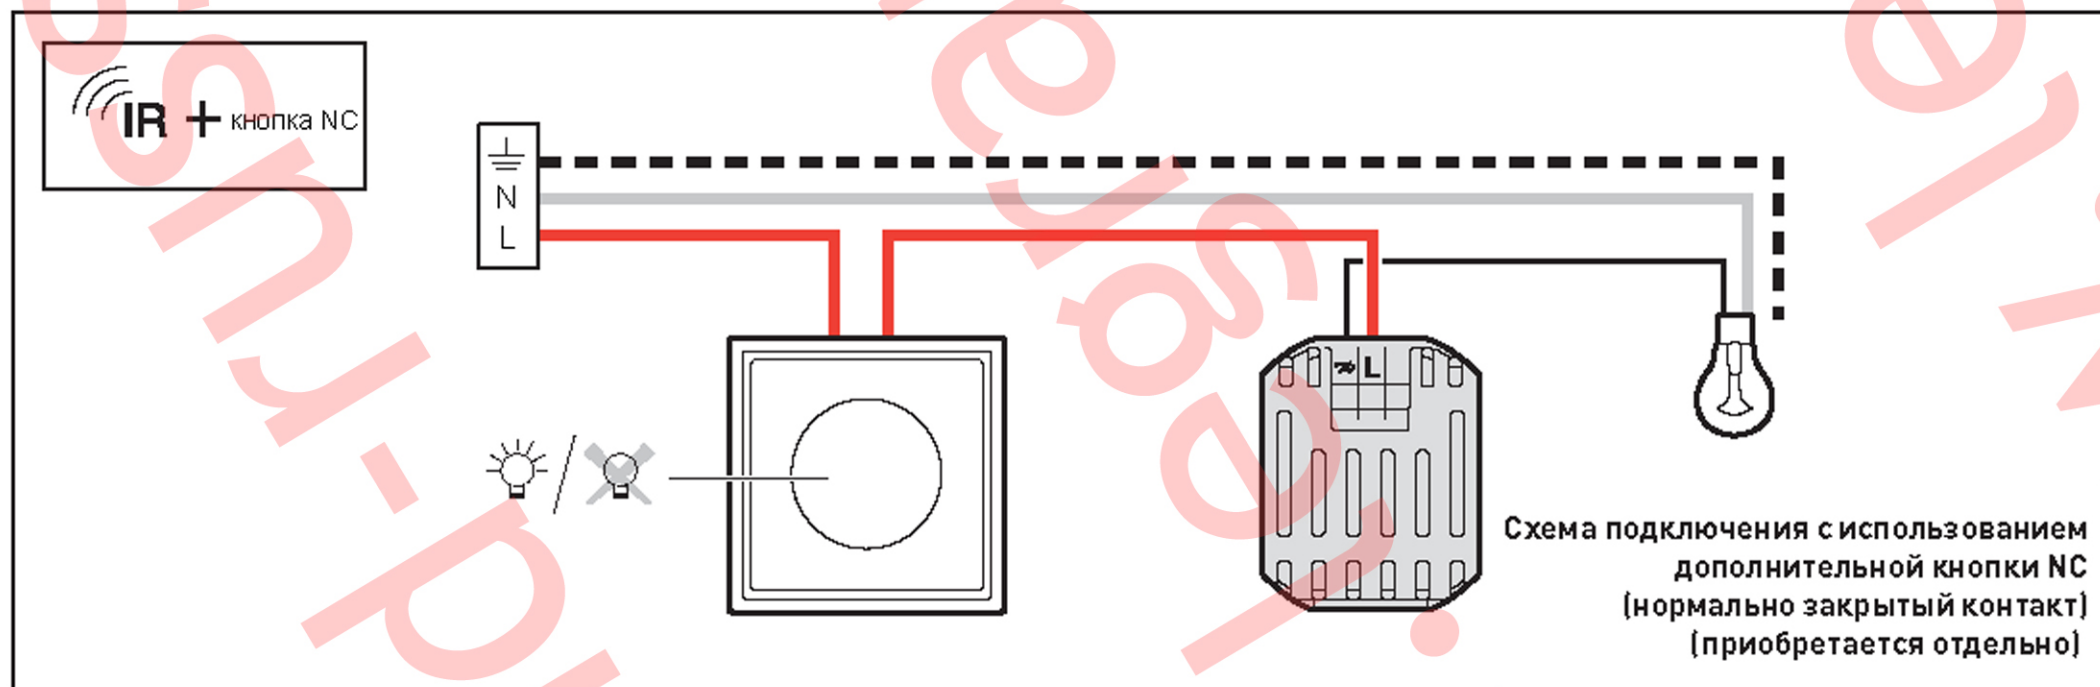

35° 100-240 V 50/60 Hz	 1 x 2,5 mm ² 2 x 1,5 mm ²	 			
240 V	Max.	400 W	400 W	400 VA	400 VA
	Min.	40 W	40 W	40 VA	40 VA
100 V	Max.	200 W	200 W	200 VA	200 VA
	Min.	40 W	40 W	40 VA	40 VA

Схема сборки изделия

Схема демонтажа изделия

Схема настройки изделия

Схемы установки

Рекомендуемое расположение

Режимы работы

Автоматический

Принудительные режимы

Режим ВКЛ

Режим ВЫКЛ