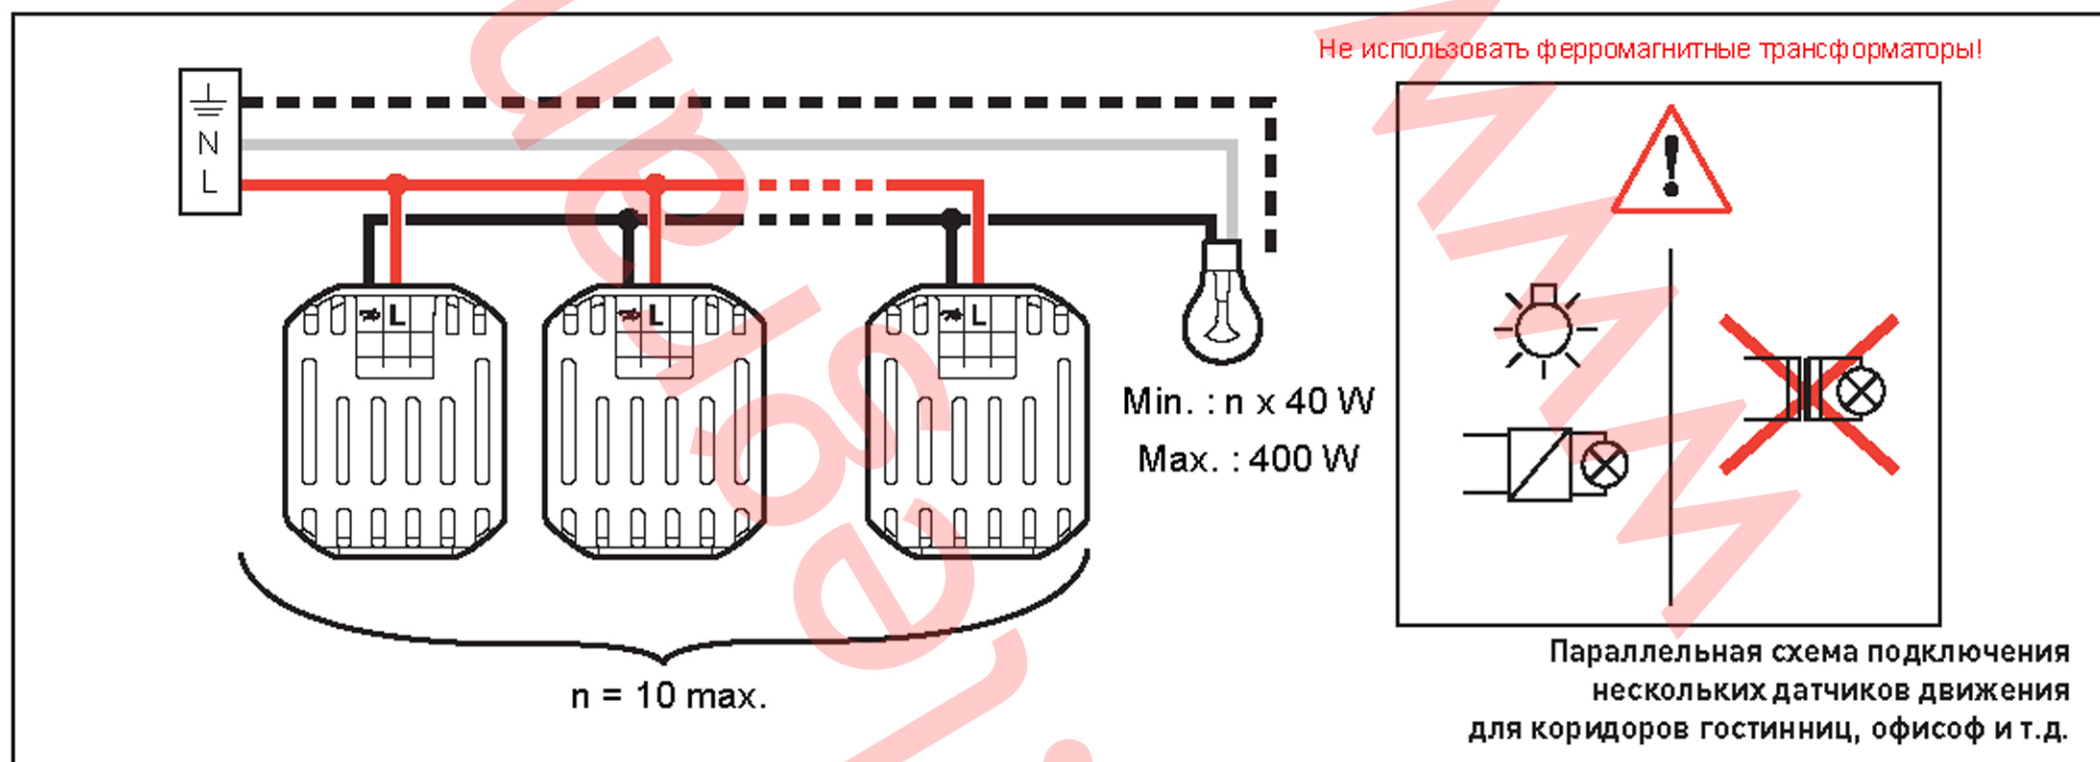

35° 100-240 V 50/60 Hz	 1 x 2,5 mm ² 2 x 1,5 mm ²	 			
240 V	Max.	400 W	400 W	400 VA	400 VA
	Min.	40 W	40 W	40 VA	40 VA
100 V	Max.	200 W	200 W	200 VA	200 VA
	Min.	40 W	40 W	40 VA	40 VA

Схема сборки изделия

Схема демонтажа изделия

Схема настройки изделия

Схемы установки

Рекомендуемое расположение

Режимы работы

Автоматический

Принудительные режимы

Режим ВКЛ