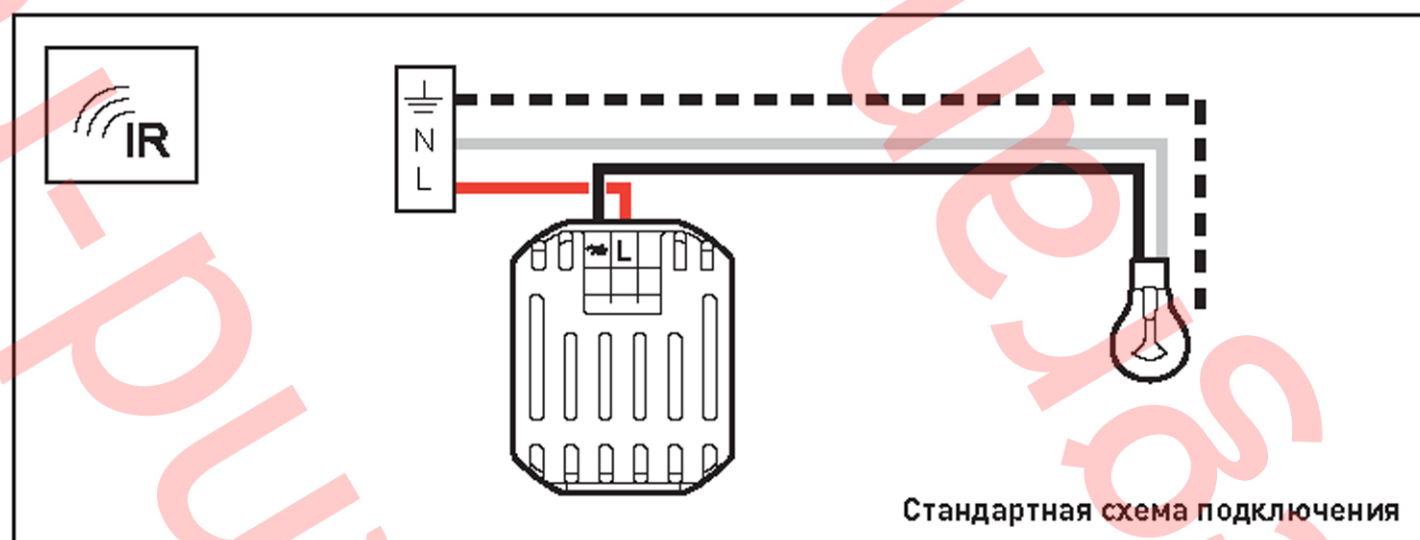

35° 100-240 V 50/60 Hz	 1 x 2,5 mm ² 2 x 1,5 mm ²	 			
240 V	Max.	400 W	400 W	400 VA	400 VA
	Min.	40 W	40 W	40 VA	40 VA
100 V	Max.	200 W	200 W	200 VA	200 VA
	Min.	40 W	40 W	40 VA	40 VA

Схема сборки изделия

Схема демонтажа изделия

Схема настройки изделия

Схемы установки

Рекомендуемое расположение

Режимы работы

Автоматический

Принудительные режимы

Режим ВКЛ

Режим ВЫКЛ