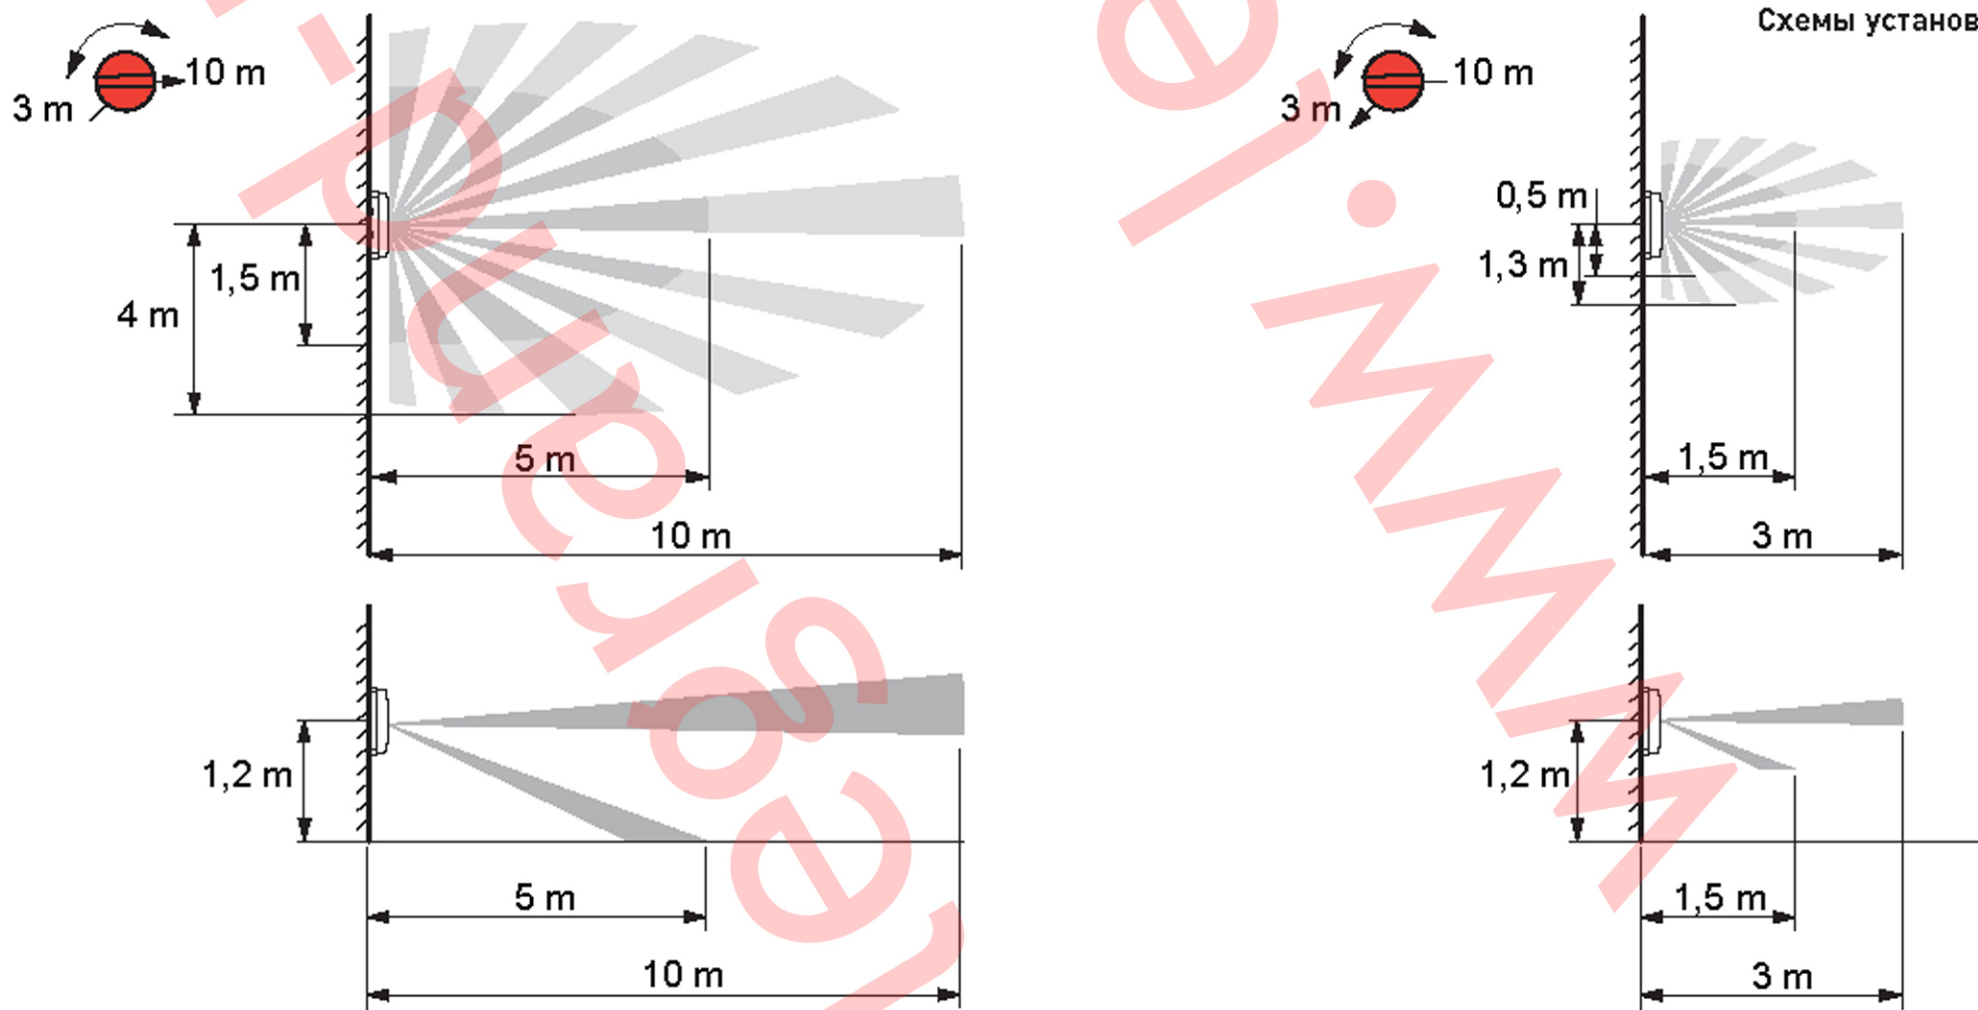

Схемы установки