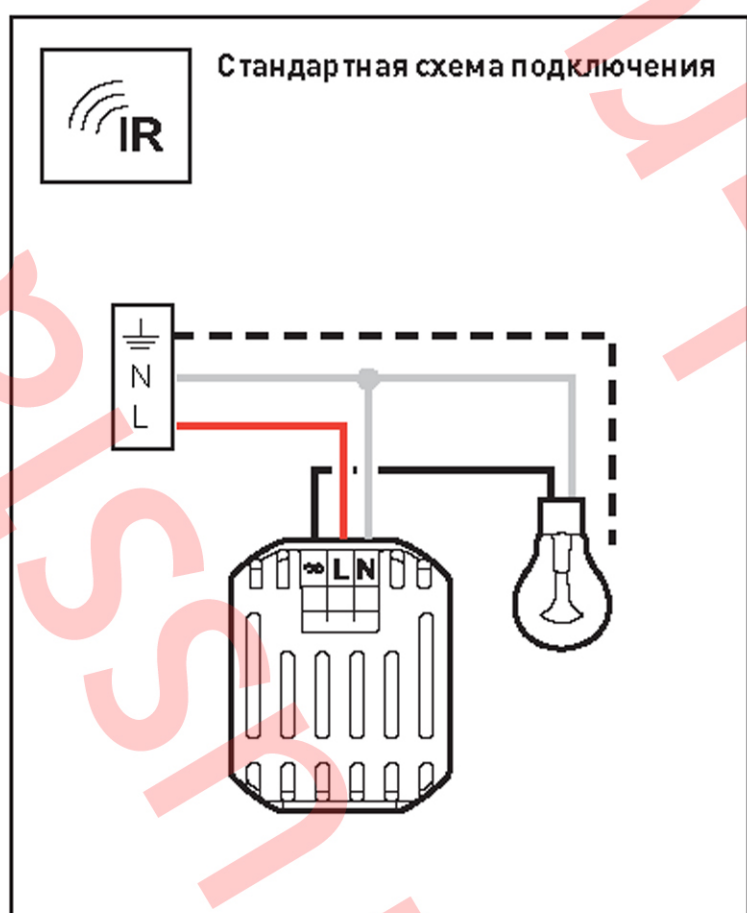

 100-240 V 50/60 Hz	 1 x 2,5 mm <sup>2</sup> 2 x 1,5 mm <sup>2</sup>	 	 	 	 	 	 	 	 
		240 V 1000 W	1000 W	500 VA	500 VA	500 VA	500 VA	100 VA	1 max. < 2 A
100 V 500 W	500 W	250 VA	250 VA	250 VA	250 VA	50 VA	1 max. < 1 A		

Рекомендуемое расположение

Режимы работы

Автоматический

Принудительные режимы

Режим ВКЛ

Режим ВЫКЛ