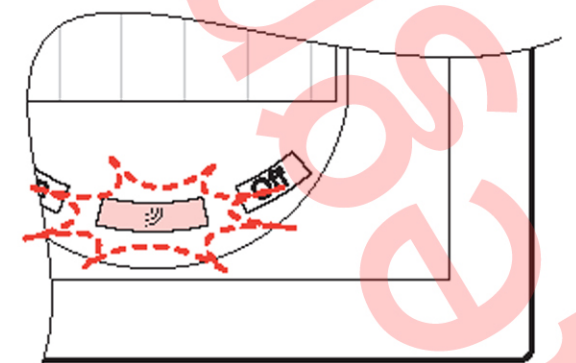

 100-240 V 50/60 Hz	 1 x 2,5 mm <sup>2</sup> 2 x 1,5 mm <sup>2</sup>	 	 	 	 	 	 	 	 
		240 V 1000 W	1000 W	500 VA	500 VA	500 VA	500 VA	100 VA	1 max. < 2 A
100 V 500 W	500 W	250 VA	250 VA	250 VA	250 VA	50 VA	1 max. < 1 A		

Рекомендуемое расположение

Режимы работы

Автоматический

Принудительные режимы

Режим ВКЛ

Режим ВЫКЛ