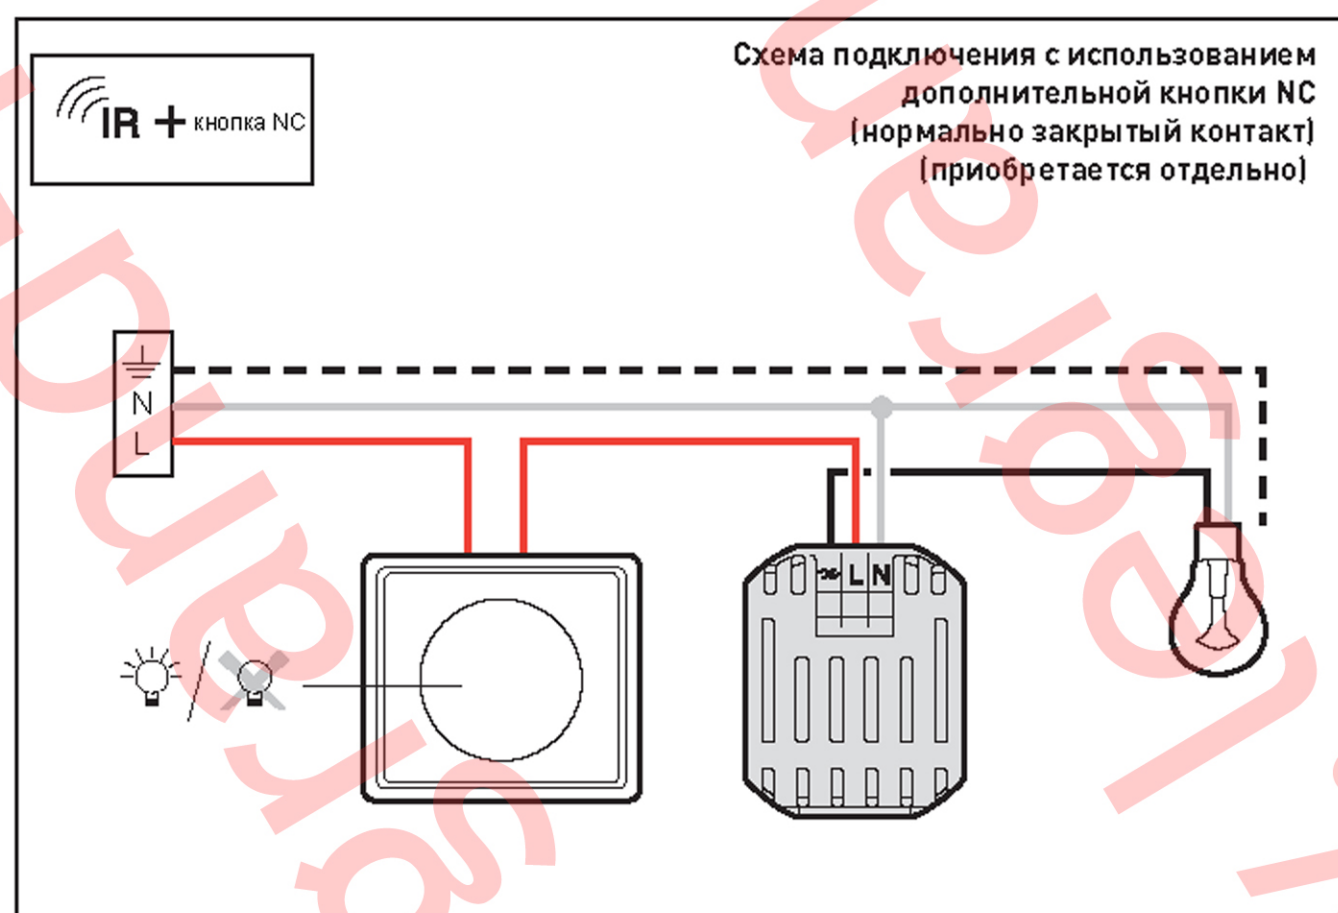

 100-240 V 50/60 Hz	 1 x 2,5 mm <sup>2</sup> 2 x 1,5 mm <sup>2</sup>	 	 	 	 	 	 	 	 
		240 V 1000 W	1000 W	500 VA	500 VA	500 VA	500 VA	100 VA	1 max. < 2 A
100 V 500 W	500 W	250 VA	250 VA	250 VA	250 VA	50 VA	1 max. < 1 A		

Рекомендуемое расположение

Режимы работы

Автоматический

Принудительные режимы

Режим ВКЛ

Режим ВЫКЛ