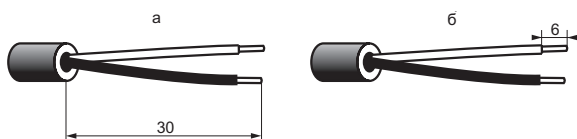

Розетка может оснащаться рамками и лицевыми панелями всех цветов серии Céline. Многоместный монтаж розеток возможен как в вертикальном, так и горизонтальном положении.

Можно собрать двойную розетку, предварительно отломив края механизма.

Розетка для колонки

5. ПОДСОЕДИНЕНИЕ ПРОВОДНИКОВ

Снятие оболочки

Рекомендуется применять аудиокабель : до 2 x 6 мм²

а – Снимите внешнюю оболочку кабеля: 30 мм

б – Снимите оплетку с проводника: 6 мм.

Подключение

Тип зажимов: винтовые

Инструмент: отвертка с плоским шлицем 0,4 x 2,5 мм

Соблюдайте приведенную ниже схему подключения:

6. ТЕХНИЧЕСКИЕ ХАРАКТЕРИСТИКИ

6.1 Механические характеристики

Степень защиты от механических ударов: IK 04