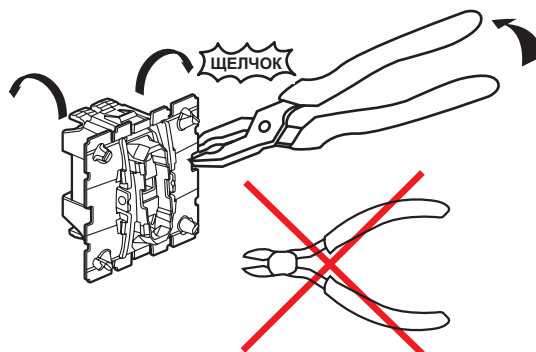

Céline™ Розетка для колонки

Кат. №(№): 673 11

1. НАЗНАЧЕНИЕ

Служит для подключения колонки.

2. СЕРИЯ

	Наименование	Кат. №	Масса (г)
	Розетка для колонки	673 11	13,5

3. ГАБАРИТНЫЕ РАЗМЕРЫ

4. МОНТАЖ

* не поставляются с механизмом

4. МОНТАЖ (продолжение)

- 1 - Механизм защелкивается на суппорте.
- 2 - Суппорт с механизмом прикручиваются винтами к монтажной коробке.
- 3 - Лицевая панель защелкивается на механизме.
- 4 - Рамка защелкивается на суппорте.

Розетка может оснащаться рамками и лицевыми панелями всех цветов серии Céline. Многоместный монтаж розеток возможен как в вертикальном, так и горизонтальном положении.

Можно собрать двойную розетку, предварительно отломив края механизма.