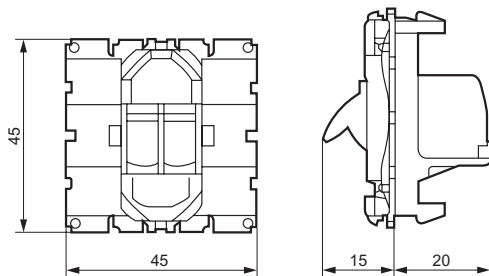

Céline™ Розетка для колонки

Кат. №(№): 673 11

1. НАЗНАЧЕНИЕ

Служит для подключения колонки.

2. СЕРИЯ

	Наименование	Кат. №	Масса (г)
	Розетка для колонки	673 11	13,5

3. ГАБАРИТНЫЕ РАЗМЕРЫ

4. МОНТАЖ

* не поставляются с механизмом

4. МОНТАЖ (продолжение)

- 1 - Механизм защелкивается на суппорте.
- 2 - Суппорт с механизмом прикручиваются винтами к монтажной коробке.
- 3 - Лицевая панель защелкивается на механизме.
- 4 - Рамка защелкивается на суппорте.