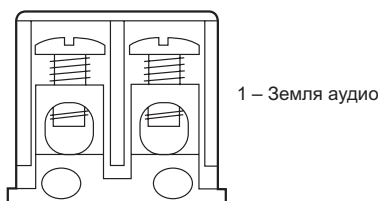

Розетка может оснащаться рамками и лицевыми панелями всех цветов серии Céline. Многоместный монтаж розеток возможен как в вертикальном, так и горизонтальном положении.

Можно собрать двойную розетку, предварительно отломив края механизма.

Розетка для колонки

5. ПОДСОЕДИНЕНИЕ ПРОВОДНИКОВ

Снятие оболочки

Рекомендуется применять аудиокабель : до 2 x 6 мм²

а – Снимите внешнюю оболочку кабеля: 30 мм

б – Снимите оплетку с проводника: 6 мм.

Подключение

Тип зажимов: винтовые

Инструмент: отвертка с плоским шлицем 0,4 x 2,5 мм

Соблюдайте приведенную ниже схему подключения:

6. ТЕХНИЧЕСКИЕ ХАРАКТЕРИСТИКИ

6.1 Механические характеристики

Степень защиты от механических ударов: IK 04