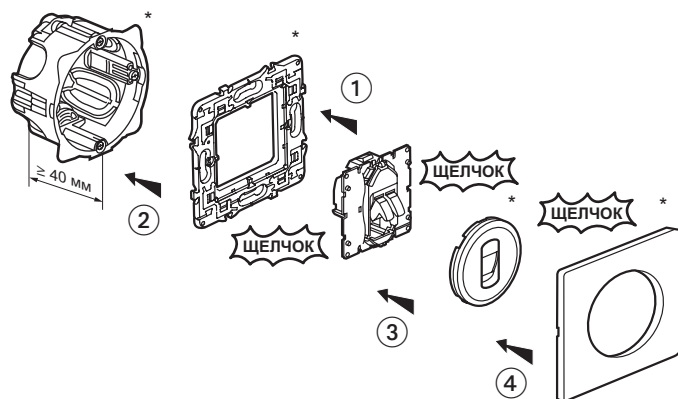

Céline™ Розетка для колонки

Кат. №(№): 673 11

1. НАЗНАЧЕНИЕ

Служит для подключения колонки.

2. СЕРИЯ

	Наименование	Кат. №	Масса (г)
	Розетка для колонки	673 11	13,5

3. ГАБАРИТНЫЕ РАЗМЕРЫ

4. МОНТАЖ

* не поставляются с механизмом

4. МОНТАЖ (продолжение)

- 1 - Механизм защелкивается на суппорте.
- 2 - Суппорт с механизмом прикручиваются винтами к монтажной коробке.
- 3 - Лицевая панель защелкивается на механизме.
- 4 - Рамка защелкивается на суппорте.

Розетка может оснащаться рамками и лицевыми панелями всех цветов серии Céline. Многоместный монтаж розеток возможен как в вертикальном, так и горизонтальном положении.

Можно собрать двойную розетку, предварительно отломив края механизма.