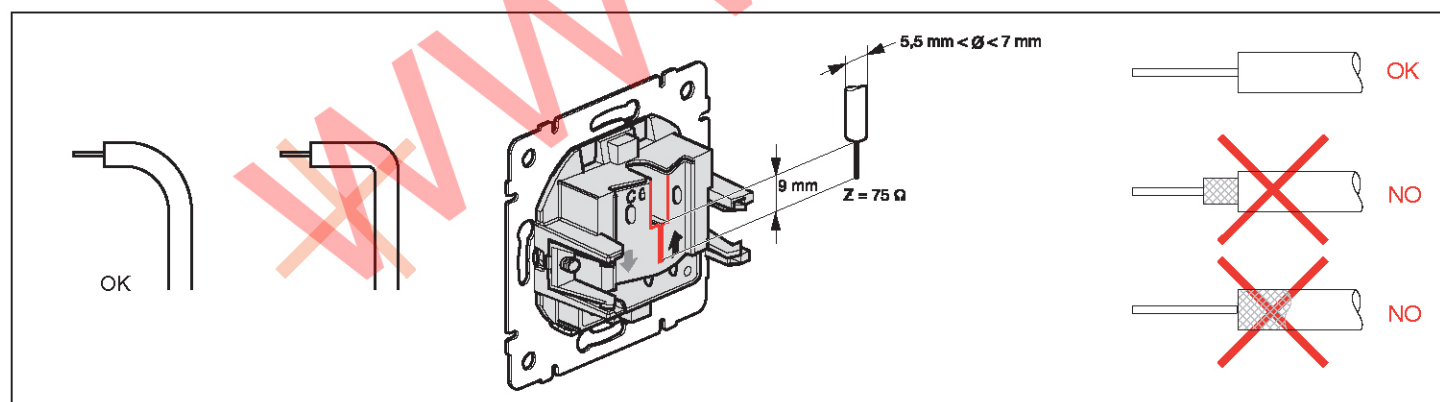

ХАРАКТЕРИСТИКИ		- mA	22 KHz 0.6 V	Return channel	VHF1	FM	VHF3	UHF	IF1	IF2
				4-30 MHz	47-68 MHz	87.5-108 MHz	120-470 MHz	470-862 MHz	950-2150 MHz	2150-2400 MHz
TV-RD ПРОСТАЯ	TV			1,5dB				1,5dB		
	R					1,5dB				
TV-RD ОКОНЕЧНАЯ	TV			10dB				10dB		
	R					10dB				
TV-RD ПРОХОДНАЯ	TV			14dB				14dB		
	R					14dB				
TV-RD-SAT ПРОСТАЯ	TV			1,5dB				1,5dB		
	R					1,5dB				
	SAT	500mA	1,5dB							2dB
TV-RD-SAT ОКОНЕЧНАЯ	TV			10dB				10dB		
	R					10dB				
	SAT	500mA	1,5dB							10dB
TV-RD-SAT ПРОХОДНАЯ	TV			14dB				14dB		
	R					14dB				
	SAT	500mA	1,5dB							14dB