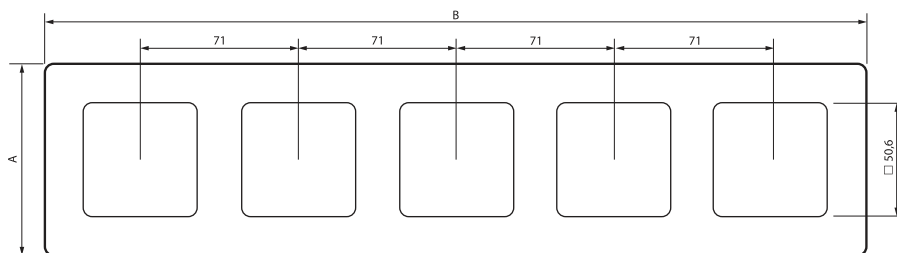

Etika™

таблица выбора рамок

Все рамки являются универсальными и устанавливаются на все типы механизмов Etika™ и Etika™ Plus

РАМКИ						
	IP44 – IK07 (1 пост)	1 пост	2 поста	3 поста	4 поста	5 постов
Цвета 	6 725 50	6 725 01	6 725 02	6 725 03	6 725 04	6 725 05
Белый 	6 725 50	6 725 01	6 725 02	6 725 03	6 725 04	6 725 05
Слоновая кость 	6 725 60	6 725 11	6 725 12	6 725 13	6 725 14	6 725 15
Светлая галька 	-	6 725 21	6 725 22	6 725 23	6 725 24	6 725 25
Красный 	-	6 725 31	6 725 32	6 725 33	6 725 34	6 725 35
Зеленый папоротник 	-	6 725 41	6 725 42	6 725 43	6 725 44	6 725 45
Алюминий 	-	6 725 51	6 725 52	6 725 53	6 725 54	6 725 55
Сливовый 	-	6 725 61	6 725 62	6 725 63	6 725 64	6 725 65
Какао 	-	6 725 71	6 725 72	6 725 73	6 725 74	6 725 75
Антрацит 	-	6 725 81	6 725 82	6 725 83	6 725 84	6 725 85

Рамки от 2 до 5 постов могут использоваться как для вертикальной, так и для горизонтальной установки.

1. РАЗМЕРЫ (мм)

	A	B	C
1 пост	86	86	10,15
2 поста	86	156	10,15
3 поста	86	228	10,15
4 поста	86	298	10,15
5 постов	86	368	10,15

* Для многопостовых рамок
межпостовое расстояние 71 мм

2. ТЕХНИЧЕСКИЕ ХАРАКТЕРИСТИКИ

Блестящая глянцевая поверхность

Материал:

- Пластик ABS
- Не содержит галогенов
- Стойкий к УФ-излучению

Самозатухание:

- +850 °C/30 с для частей из изоляционных материалов, являющихся опорами для токоведущих частей
- +650 °C/30 с для остальных частей из изоляционных материалов