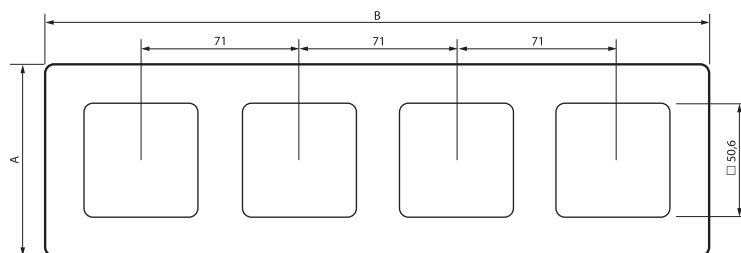

Etika™

таблица выбора рамок

Все рамки являются универсальными и устанавливаются на все типы механизмов Etika™ и Etika™ Plus

РАМКИ						
	IP44 – IK07 (1 пост)	1 пост	2 поста	3 поста	4 поста	5 постов
Цвета 	6 725 50	6 725 01	6 725 02	6 725 03	6 725 04	6 725 05
Белый 	6 725 50	6 725 01	6 725 02	6 725 03	6 725 04	6 725 05
Слоновая кость 	6 725 60	6 725 11	6 725 12	6 725 13	6 725 14	6 725 15
Светлая галька 	-	6 725 21	6 725 22	6 725 23	6 725 24	6 725 25
Красный 	-	6 725 31	6 725 32	6 725 33	6 725 34	6 725 35
Зеленый папоротник 	-	6 725 41	6 725 42	6 725 43	6 725 44	6 725 45
Алюминий 	-	6 725 51	6 725 52	6 725 53	6 725 54	6 725 55
Сливовый 	-	6 725 61	6 725 62	6 725 63	6 725 64	6 725 65
Какао 	-	6 725 71	6 725 72	6 725 73	6 725 74	6 725 75
Антрацит 	-	6 725 81	6 725 82	6 725 83	6 725 84	6 725 85

Рамки от 2 до 5 постов могут использоваться как для вертикальной, так и для горизонтальной установки.

1. РАЗМЕРЫ (мм)

	A	B	C
1 пост	86	86	10,15
2 поста	86	156	10,15
3 поста	86	228	10,15
4 поста	86	298	10,15
5 постов	86	368	10,15

* Для многопостовых рамок
межпостовое расстояние 71 мм

2. ТЕХНИЧЕСКИЕ ХАРАКТЕРИСТИКИ

Блестящая глянцевая поверхность

Материал:

- Пластик ABS
- Не содержит галогенов
- Стойкий к УФ-излучению

Самозатухание:

- +850 °C/30 с для частей из изоляционных материалов, являющихся опорами для токоведущих частей
- +650 °C/30 с для остальных частей из изоляционных материалов