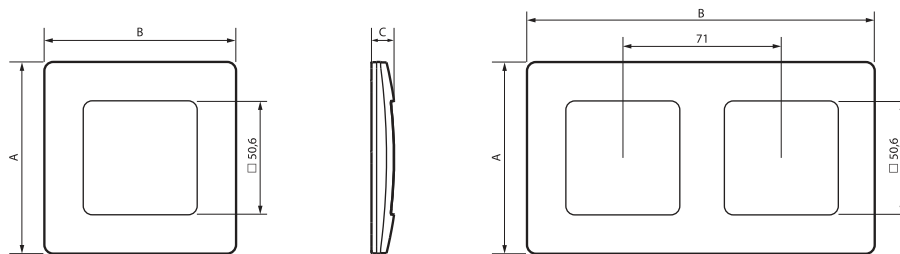

Etika™

таблица выбора рамок

Все рамки являются универсальными и устанавливаются на все типы механизмов Etika™ и Etika™ Plus

РАМКИ						
	IP44 – IK07 (1 пост)	1 пост	2 поста	3 поста	4 поста	5 постов
Цвета 	6 725 50	6 725 01	6 725 02	6 725 03	6 725 04	6 725 05
Белый 	6 725 50	6 725 01	6 725 02	6 725 03	6 725 04	6 725 05
Слоновая кость 	6 725 60	6 725 11	6 725 12	6 725 13	6 725 14	6 725 15
Светлая галька 	-	6 725 21	6 725 22	6 725 23	6 725 24	6 725 25
Красный 	-	6 725 31	6 725 32	6 725 33	6 725 34	6 725 35
Зеленый папоротник 	-	6 725 41	6 725 42	6 725 43	6 725 44	6 725 45
Алюминий 	-	6 725 51	6 725 52	6 725 53	6 725 54	6 725 55
Сливовый 	-	6 725 61	6 725 62	6 725 63	6 725 64	6 725 65
Какао 	-	6 725 71	6 725 72	6 725 73	6 725 74	6 725 75
Антрацит 	-	6 725 81	6 725 82	6 725 83	6 725 84	6 725 85

Рамки от 2 до 5 постов могут использоваться как для вертикальной, так и для горизонтальной установки.

1. РАЗМЕРЫ (мм)

	A	B	C
1 пост	86	86	10,15
2 поста	86	156	10,15
3 поста	86	228	10,15
4 поста	86	298	10,15
5 постов	86	368	10,15

* Для многопостовых рамок
межпостовое расстояние 71 мм

2. ТЕХНИЧЕСКИЕ ХАРАКТЕРИСТИКИ

Блестящая глянцевая поверхность

Материал:

- Пластик ABS
- Не содержит галогенов
- Стойкий к УФ-излучению

Самозатухание:

- +850 °C/30 с для частей из изоляционных материалов, являющихся опорами для токоведущих частей
- +650 °C/30 с для остальных частей из изоляционных материалов