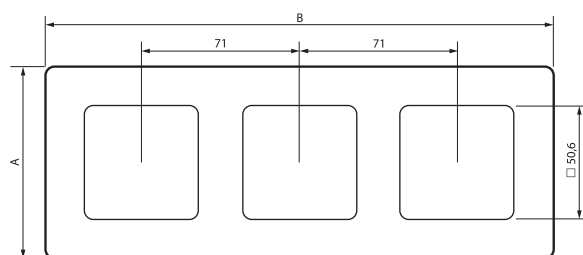

Etika™

таблица выбора рамок

Все рамки являются универсальными и устанавливаются на все типы механизмов Etika™ и Etika™ Plus

РАМКИ						
	IP44 – IK07 (1 пост)	1 пост	2 поста	3 поста	4 поста	5 постов
Цвета 	6 725 50	6 725 01	6 725 02	6 725 03	6 725 04	6 725 05
Белый 	6 725 50	6 725 01	6 725 02	6 725 03	6 725 04	6 725 05
Слоновая кость 	6 725 60	6 725 11	6 725 12	6 725 13	6 725 14	6 725 15
Светлая галька 	-	6 725 21	6 725 22	6 725 23	6 725 24	6 725 25
Красный 	-	6 725 31	6 725 32	6 725 33	6 725 34	6 725 35
Зеленый папоротник 	-	6 725 41	6 725 42	6 725 43	6 725 44	6 725 45
Алюминий 	-	6 725 51	6 725 52	6 725 53	6 725 54	6 725 55
Сливовый 	-	6 725 61	6 725 62	6 725 63	6 725 64	6 725 65
Какао 	-	6 725 71	6 725 72	6 725 73	6 725 74	6 725 75
Антрацит 	-	6 725 81	6 725 82	6 725 83	6 725 84	6 725 85

Рамки от 2 до 5 постов могут использоваться как для вертикальной, так и для горизонтальной установки.

1. РАЗМЕРЫ (мм)

	A	B	C
1 пост	86	86	10,15
2 поста	86	156	10,15
3 поста	86	228	10,15
4 поста	86	298	10,15
5 постов	86	368	10,15

* Для многопостовых рамок
межпостовое расстояние 71 мм

2. ТЕХНИЧЕСКИЕ ХАРАКТЕРИСТИКИ

Блестящая глянцевая поверхность

Материал:

- Пластик ABS
- Не содержит галогенов
- Стойкий к УФ-излучению

Самозатухание:

- +850 °C/30 с для частей из изоляционных материалов, являющихся опорами для токоведущих частей
- +650 °C/30 с для остальных частей из изоляционных материалов